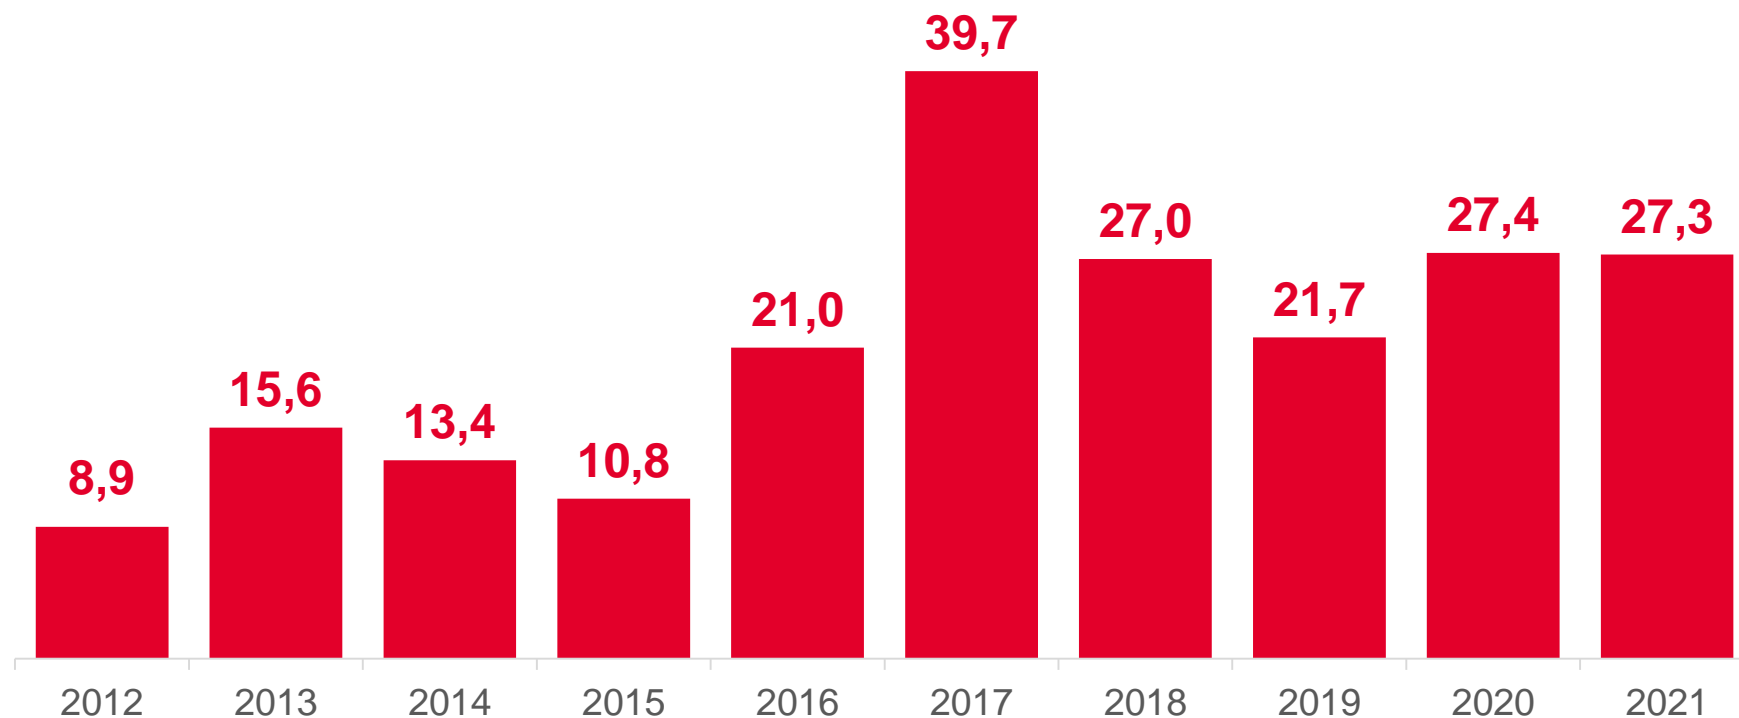

40,8
(в 2017 году)

ВАЛОВОЙ СБОР ГРЕЧИХИ

ТЫС. ТОНН

Доля в валовом сборе
зерновых и зернобобовых
культур в 2021г.

1,8%

Максимальный валовый
сбор, тыс. тонн

39,7

(в 2017 году)