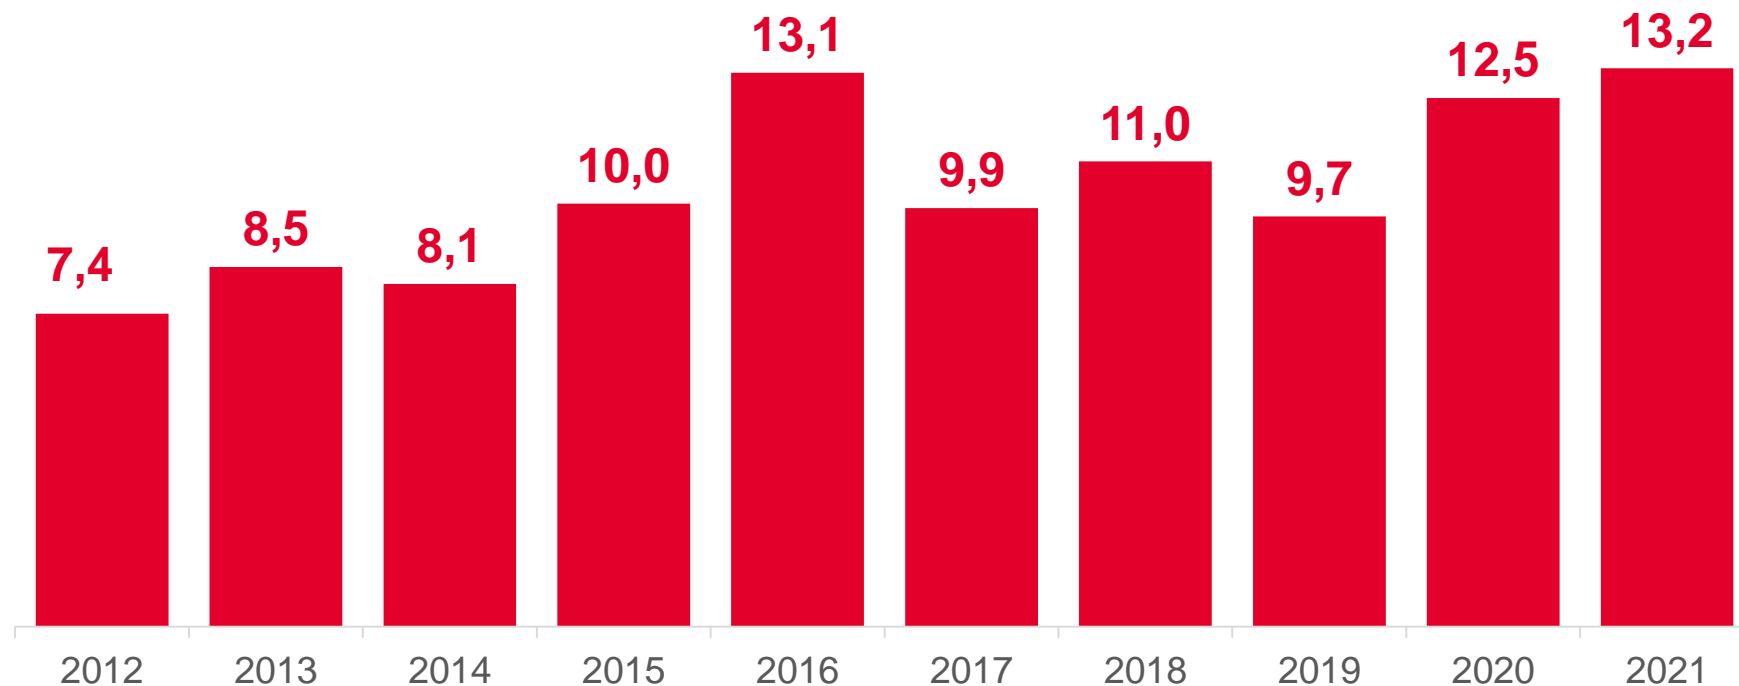

УРОЖАЙНОСТЬ ГРЕЧИХИ

центнеров с гектара

Максимальная
урожайность

13,2

(в 2021 году)