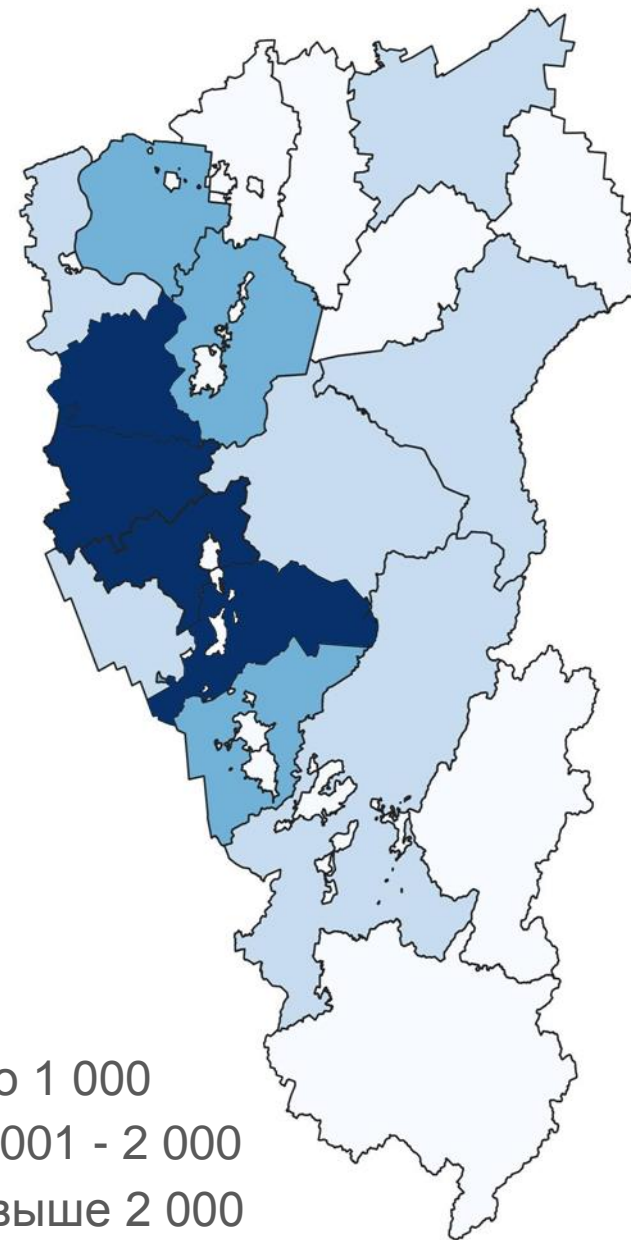

УРОЖАЙНОСТЬ ГРЕЧИХИ

центнеров с гектара

Максимальная
урожайность

13,2

(в 2021 году)

ПОСЕВНАЯ ПЛОЩАДЬ ГРЕЧИХИ

гектаров

Муниципальные округа/районы

13,2

Хозяйства всех категорий

11,8

Сельскохозяйственные организации

14,7

Крестьянские (фермерские)
хозяйства

**Структура посевной
площади по категориям
ХОЗЯЙСТВ, процентов**

Сельскохозяйственные организации