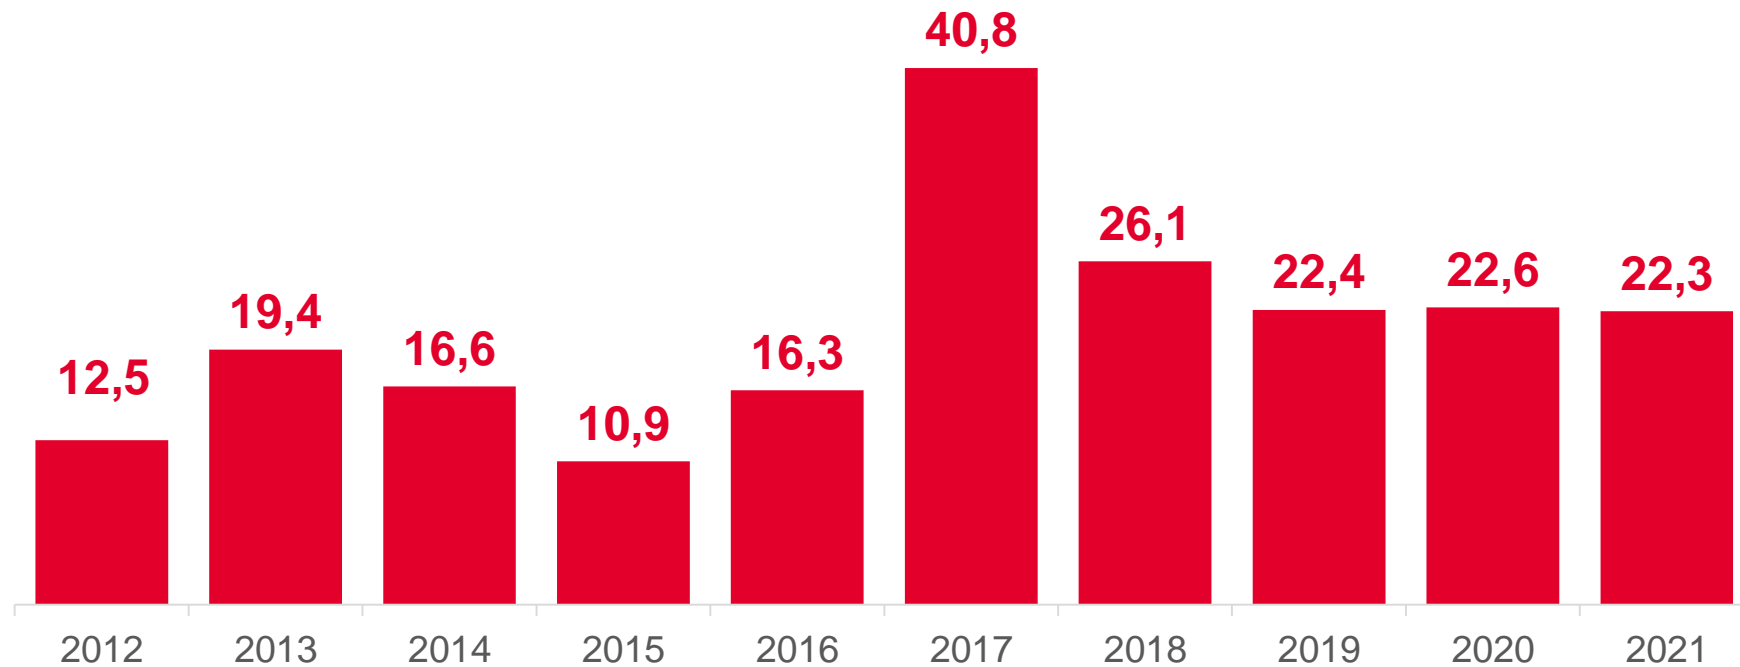

Солома, мякина, отходы от переработки
корм животным и птице

Цветки
медонос

ПОСЕВНАЯ ПЛОЩАДЬ ГРЕЧИХИ

тыс. гектаров

Доля в площади зерновых
и зернобобовых культур
в 2021г.

3,7%

Максимальная посевная
площадь, тыс. гектаров

40,8
(в 2017 году)

ВАЛОВОЙ СБОР ГРЕЧИХИ

ТЫС. ТОНН

Доля в валовом сборе
зерновых и зернобобовых
культур в 2021г.

1,8%

Максимальный валовый
сбор, тыс. тонн

39,7

(в 2017 году)