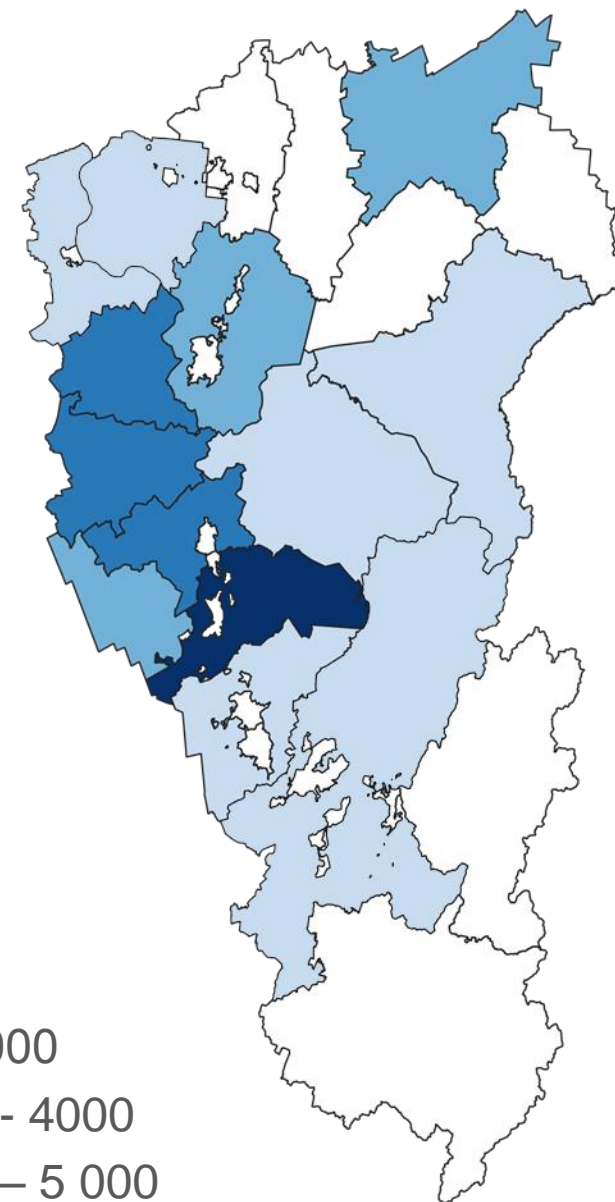

ВАЛОВОЙ СБОР ГРЕЧИХИ

в весе после доработки, тонн

Муниципальные округа/районы